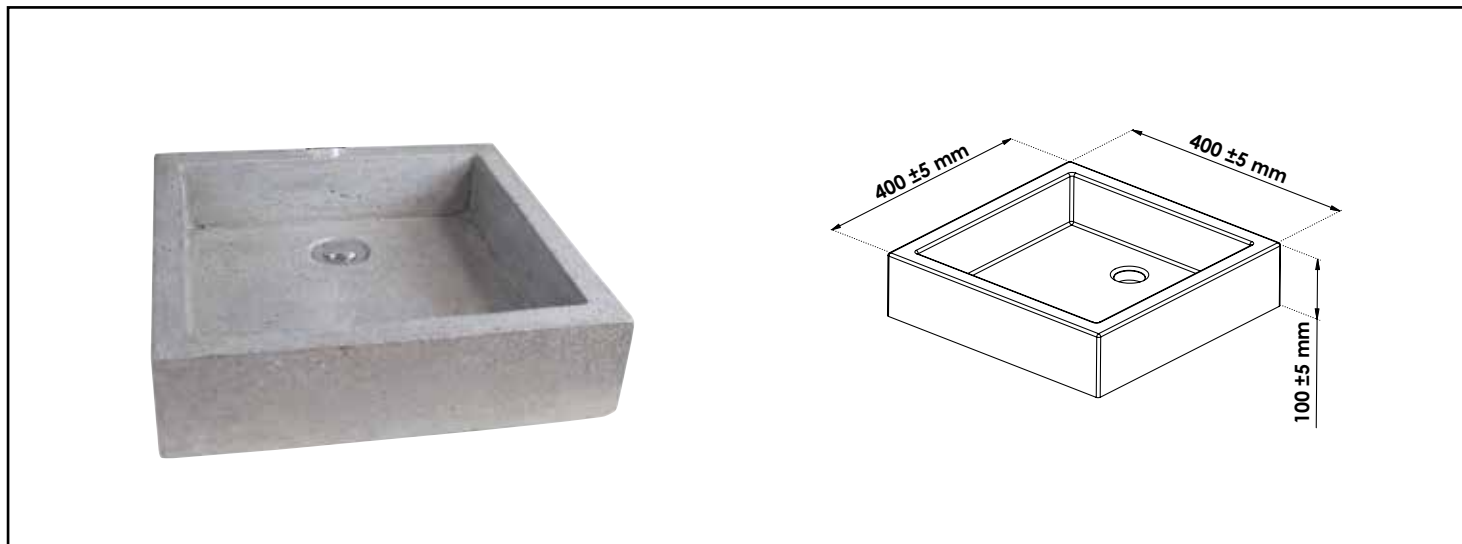

Référence : **403511014**

VASQUE TIMBRE À POSER CARRÉE - 40 CM X 40 CM X PROF. 10 CM - TERRAZZO, GRIS

- **MATIÈRE : TERRAZZO TEINTÉ ET PONCÉ À LA MAIN**

- **VASQUE À POSER AU DESIGN SOBRE QUI ÉVOQUE LE STYLE DE ANCIENS ÉVIERS ET POINTS D'EAU.**

- **DESIGN : LE TERRAZZO TEINTÉ ET PONCÉ À LA MAIN DONNE CETTE ASPECT LISSE ET NATUREL À VOTRE VASQUE. LE TRAVAIL DE LA MATIÈRE ÉTANT FAIT À LA MAIN, CHAQUE VASQUE PRÉSENTE UNE NUANCE.**

- **TOUCHER LISSE ET DOUX**

CARACTÉRISTIQUES	Vasque timbre à poser, carrée, en Terrazo de couleur grise Sans trop-plein. Livrée sans robinetterie ni vidage.
APPLICATIONS	Equipement de salle de bain
CONDITIONS D'UTILISATION	Convient uniquement pour l'application prescrite Il est nécessaire d'utiliser une robinetterie réhaussée Pour une meilleure tenue dans le temps, il est nécessaire d'entretenir la matière Terrazo à l'aide d'un huile imperméabilisante pour vasque.
COMPATIBILITÉ	Veiller à l'encombrement nécessaire pour la pose de la vasque
PRÉCAUTION D'EMPLOI	Respecter les conditions de mise en œuvre sur l'emballage et la notice. Le montage et l'installation doivent être fait dans le respect des règles de l'art. Pour une meilleure tenue dans le temps, il est nécessaire d'entretenir la matière Terrazo à l'aide d'un huile imperméabilisante pour vasque.